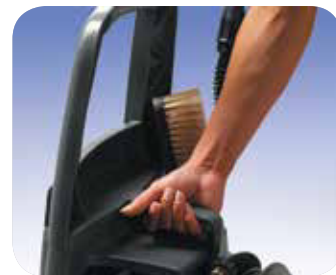

- Easy-to-fit accessories
- Pratici alloggiamenti per gli accessori

- Hose reel at the back
- Avvolgitubo collocato nella parte posteriore

- Easy to handle thanks to the big wheels (rubber coated on KL Gold models)
- Facilità di movimento grazie alle ruote di grandi dimensioni (rivestite in gomma nei modelli KL Gold)

- Additional handle for lifting
- Maniglia supplementare per il sollevamento

CODE CODICE	MODELS MODELLI	MOTORPUMP MOTOPOMPA									
			Ph	V	Hz	bar	MPa	l/h	kW	kg	(L x W x H) cm
9046 0066	KL 1300 Classic	KLR	1	230	50	130	13	360	1,7	12	82 x 30,8 x 31
9046 0003	KL 1400 Classic	KLR	1	230	50	140	14	410	2,0	12	82 x 30,8 x 31
9046 0065	KL 1600 Gold Classic	KLR	1	230	50	150	15	480	2,3	12	82 x 30,8 x 31
9046 0067	KL 1300 Extra	KLR	1	230	50	130	13	360	1,7	13	82 x 30,8 x 31
9046 0004	KL 1400 Extra	KLR	1	230	50	140	14	410	2,0	13	82 x 30,8 x 31
9046 0064	KL 1600 Gold Extra	KLR	1	230	50	150	15	480	2,3	13	82 x 30,8 x 31
9046 0500	KL 1680 Gold Plus	KLR	1	230	50	150	15	480	2,3	13	82 x 30,8 x 31

STANDARD ACCESSORIES › DOTAZIONE STANDARD

CLASSIC	EXTRA	PLUS
	Gun with protection Pistola con protezione	
Lance without nozzle head (securfix) Lancia senza testina ugello (securfix)		Lance with adjustable nozzle Lancia con ugello regolabile
	Adjustable nozzle head (securfix) Testina ugello regolabile (securfix)	Lance with rotating nozzle Lancia con ugello rotante
	Rotating nozzle head (securfix) Testina ugello rotante (securfix)	
	Foam lance Lancia schiumogena	
6 m delivery hose kit Kit tubo mandata 6 m	8 m delivery hose kit Kit tubo mandata 8 m	8 m R1-1/4" delivery rubber hose kit Kit tubo gomma mandata 8 m R1-1/4"
	Fixed brush Idrospazzola fissa