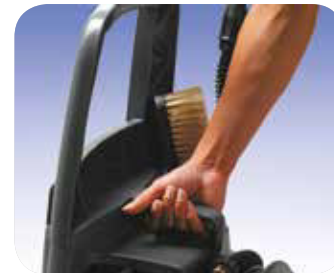

- Easy-to-fit accessories
- Удобные отсеки для принадлежностей

- Hose reel at the back
- Наматыватель шланга в задней части

- Easy to handle thanks to the big wheels (rubber coated on KL Gold models)
- Облегчает движения благодаря колесам большого размера (с резиновым покрытием для модели KL 1600 Gold)

- Additional handle for lifting
- Дополнительная ручка для подъема

CODE КОД	MODELS МОДЕЛИ	MOTORPUMP ЭЛЕКТРОНАСОС									
			Ph .	V - В	Hz - Гц	bar - бар	MPa - Мпа	l/h - л/ч	kW - кВт	kg - кг	(L x W x H) см-см
9046 0066	KL 1300 Classic	KLR	1	230	50	130	13	360	1,7	12	82 x 30,8 x 31
9046 0003	KL 1400 Classic	KLR	1	230	50	140	14	410	2,0	12	82 x 30,8 x 31
9046 0065	KL 1600 Gold Classic	KLR	1	230	50	150	15	480	2,3	12	82 x 30,8 x 31
9046 0067	KL 1300 Extra	KLR	1	230	50	130	13	360	1,7	13	82 x 30,8 x 31
9046 0004	KL 1400 Extra	KLR	1	230	50	140	14	410	2,0	13	82 x 30,8 x 31
9046 0064	KL 1600 Gold Extra	KLR	1	230	50	150	15	480	2,3	13	82 x 30,8 x 31
9046 0500	KL 1680 Gold Plus	KLR	1	230	50	150	15	480	2,3	13	82 x 30,8 x 31

STANDARD ACCESSORIES › СТАНДАРТНАЯ КОМПЛЕКТАЦИЯ

CLASSIC	EXTRA	PLUS
	Gun with protection Пистолет с защитой	
Lance without nozzle head (securfix) Труба без форсунки (securfix)		Lance with adjustable nozzle Труба для наконечника с регулируемой форсункой Lance with rotating nozzle Труба для наконечника с поворотной форсункой
Adjustable nozzle head (securfix) Регулируемая форсунка (securfix)	Rotating nozzle head (securfix) Поворотная форсунка (securfix)	
	Foam lance Наконечник для пенообразования	
6 m delivery hose kit Шланг подачи 6 м	8 m delivery hose kit Шланг подачи 8 м	8 m R1-1/4" delivery rubber hose kit Резиновый шланг подачи 8 м R1-1/4"
	Fixed brush Гидрощетка